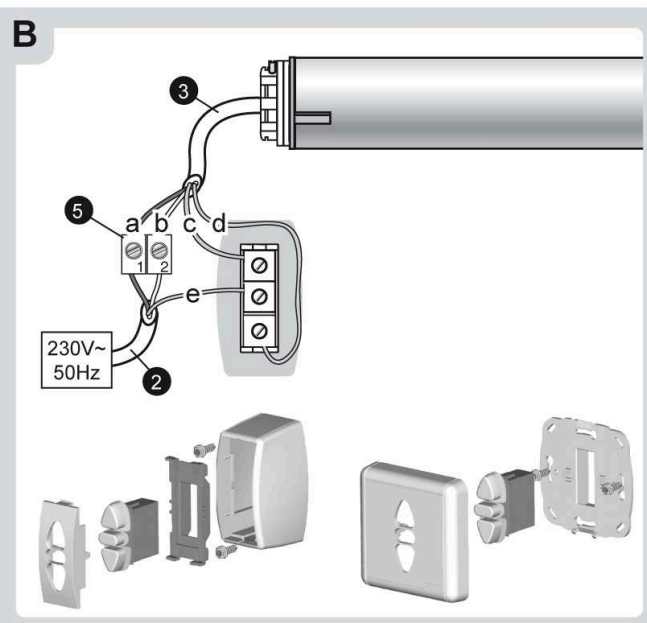

CE FR - Par la présente Somfy déclare que l'appareil est conforme aux exigences essentielles et aux autres dispositions pertinentes de la directive 1999/5/CE. Une déclaration de conformité est mise à disposition à l'adresse internet www.somfy.com/ce, utilisable en UE, CH et NO.

HOME MOTION BY

somfy