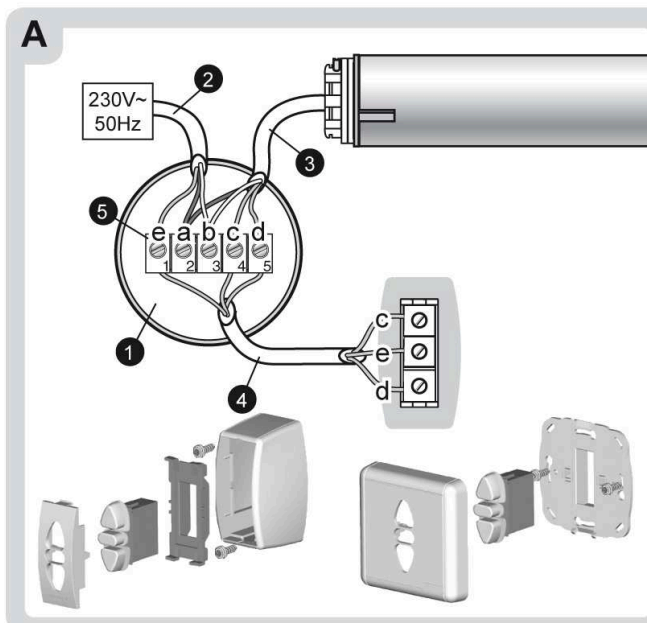

CE FR - Par la présente Somfy déclare que l'appareil est conforme aux exigences essentielles et aux autres dispositions pertinentes de la directive 1999/5/CE. Une déclaration de conformité est mise à disposition à l'adresse internet www.somfy.com/ce, utilisable en UE, CH et NO.

HOME MOTION BY

somfy